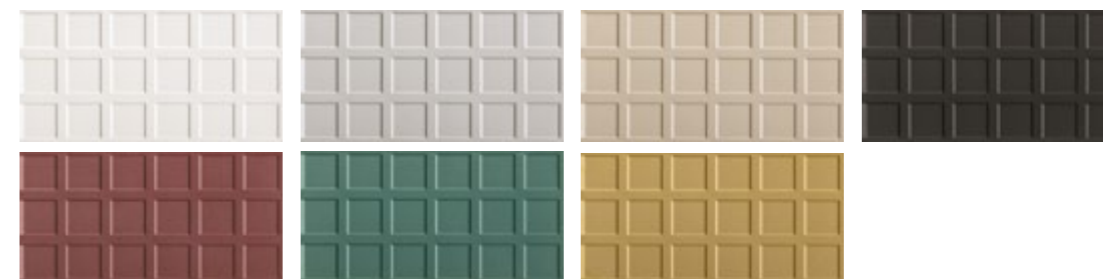

Da utilizzare esclusivamente a rivestimento.

To be used only on walls. - Nur zur Verkleidung verwendbare. - Exclusivement destinés à un revêtement mural.

FIO.BLOCK 2022

  BLOCK 30.2x30,2 cm - 12"x12"	Naturale/Rettificato Matte/Rectified								
	BK301R	Bianco							
	BK302R	Avorio							
	BK303R	Grigio							
	BK307R	Grafite	12	1,0944	23,5	48	52,5312	1138	10 mm
	BK305R	Biking Red							
	BK308R	Eden Green							
	BK309R	Honey