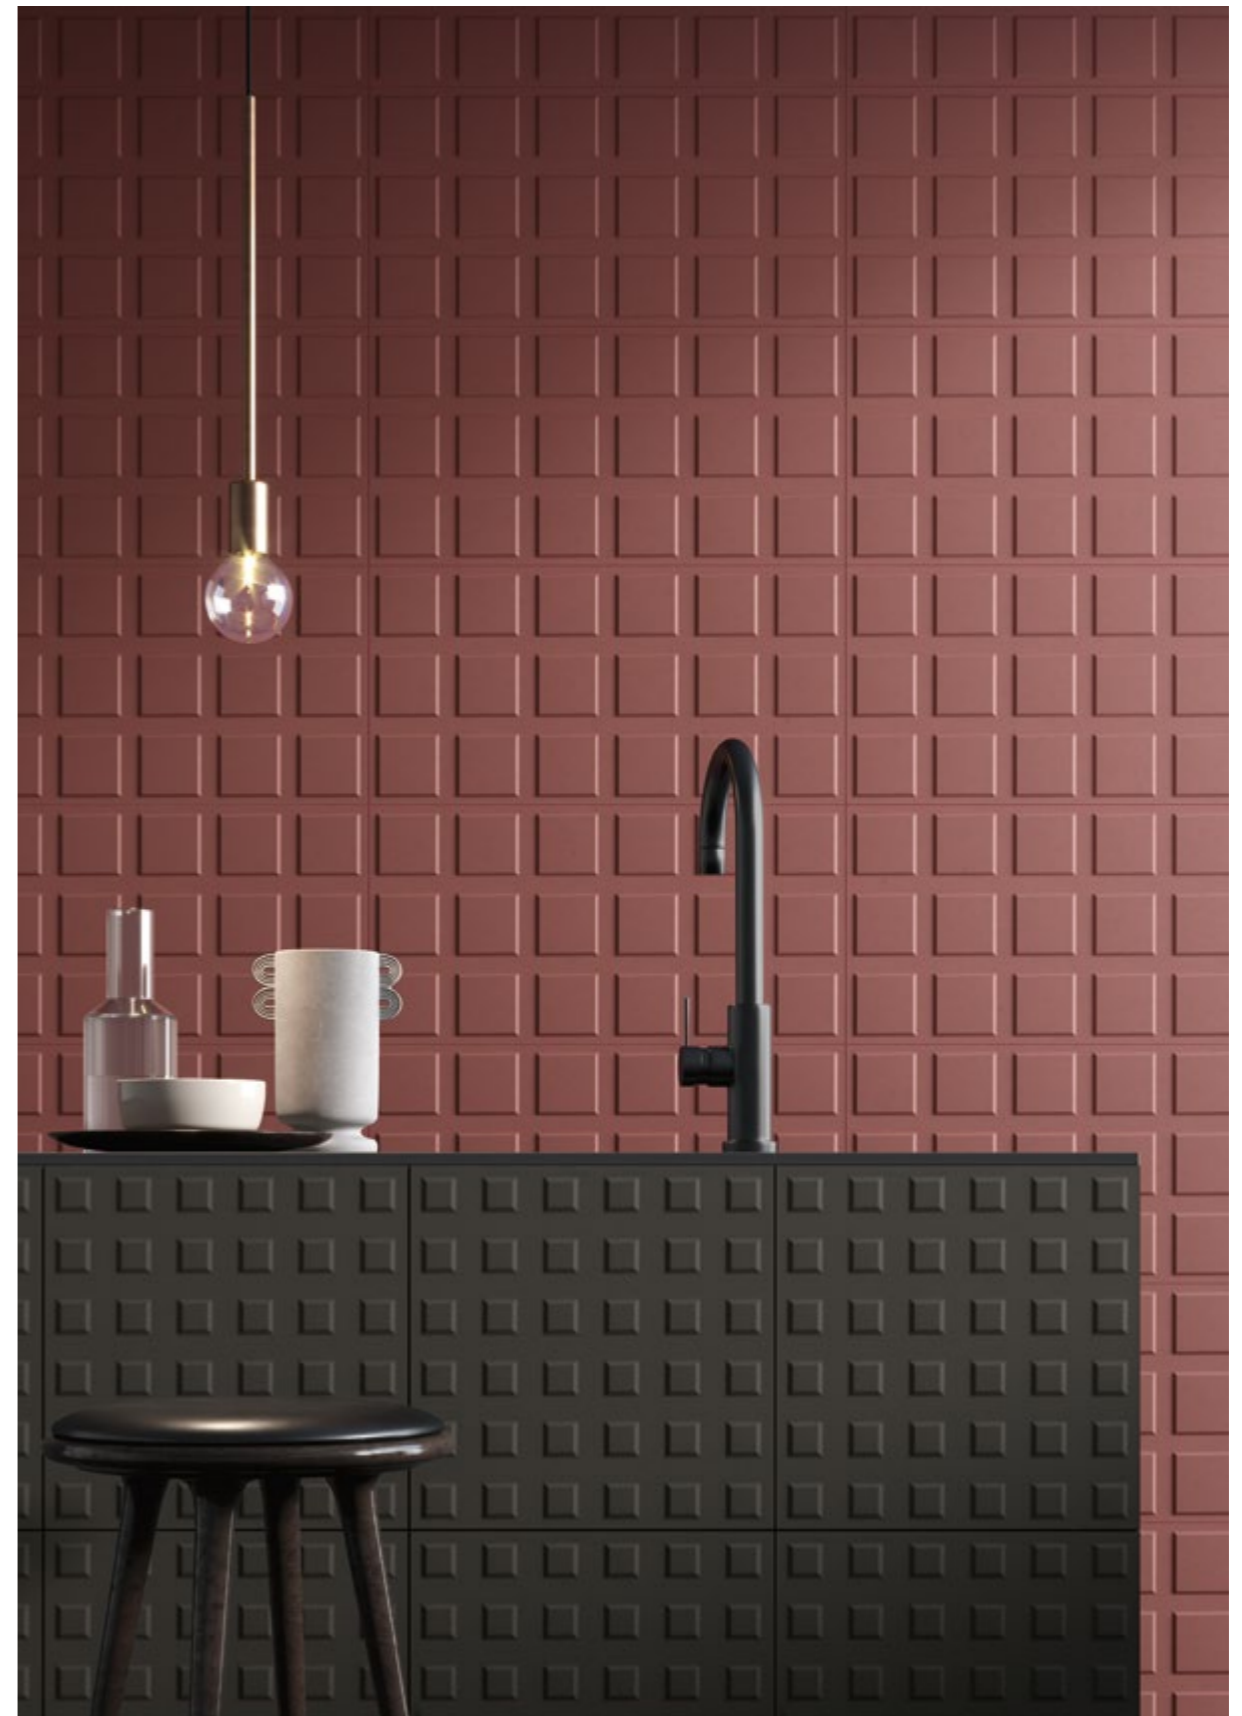

FIO.COLLECTIONS

FIO.BLOCK 2022

Grafite 30,2x60,4 - 12"x24" Naturale/Rettificato

BLOCK COLLECTION

Grigio 30,2x60,4 - 12"x24" Naturale/Rettificato

FIO.COLLECTIONS

Biking Red 30,2x60,4 - 12"x24" Naturale/Rettificato
Grafite 30,2x30,2 - 12"x12" Naturale/Rettificato