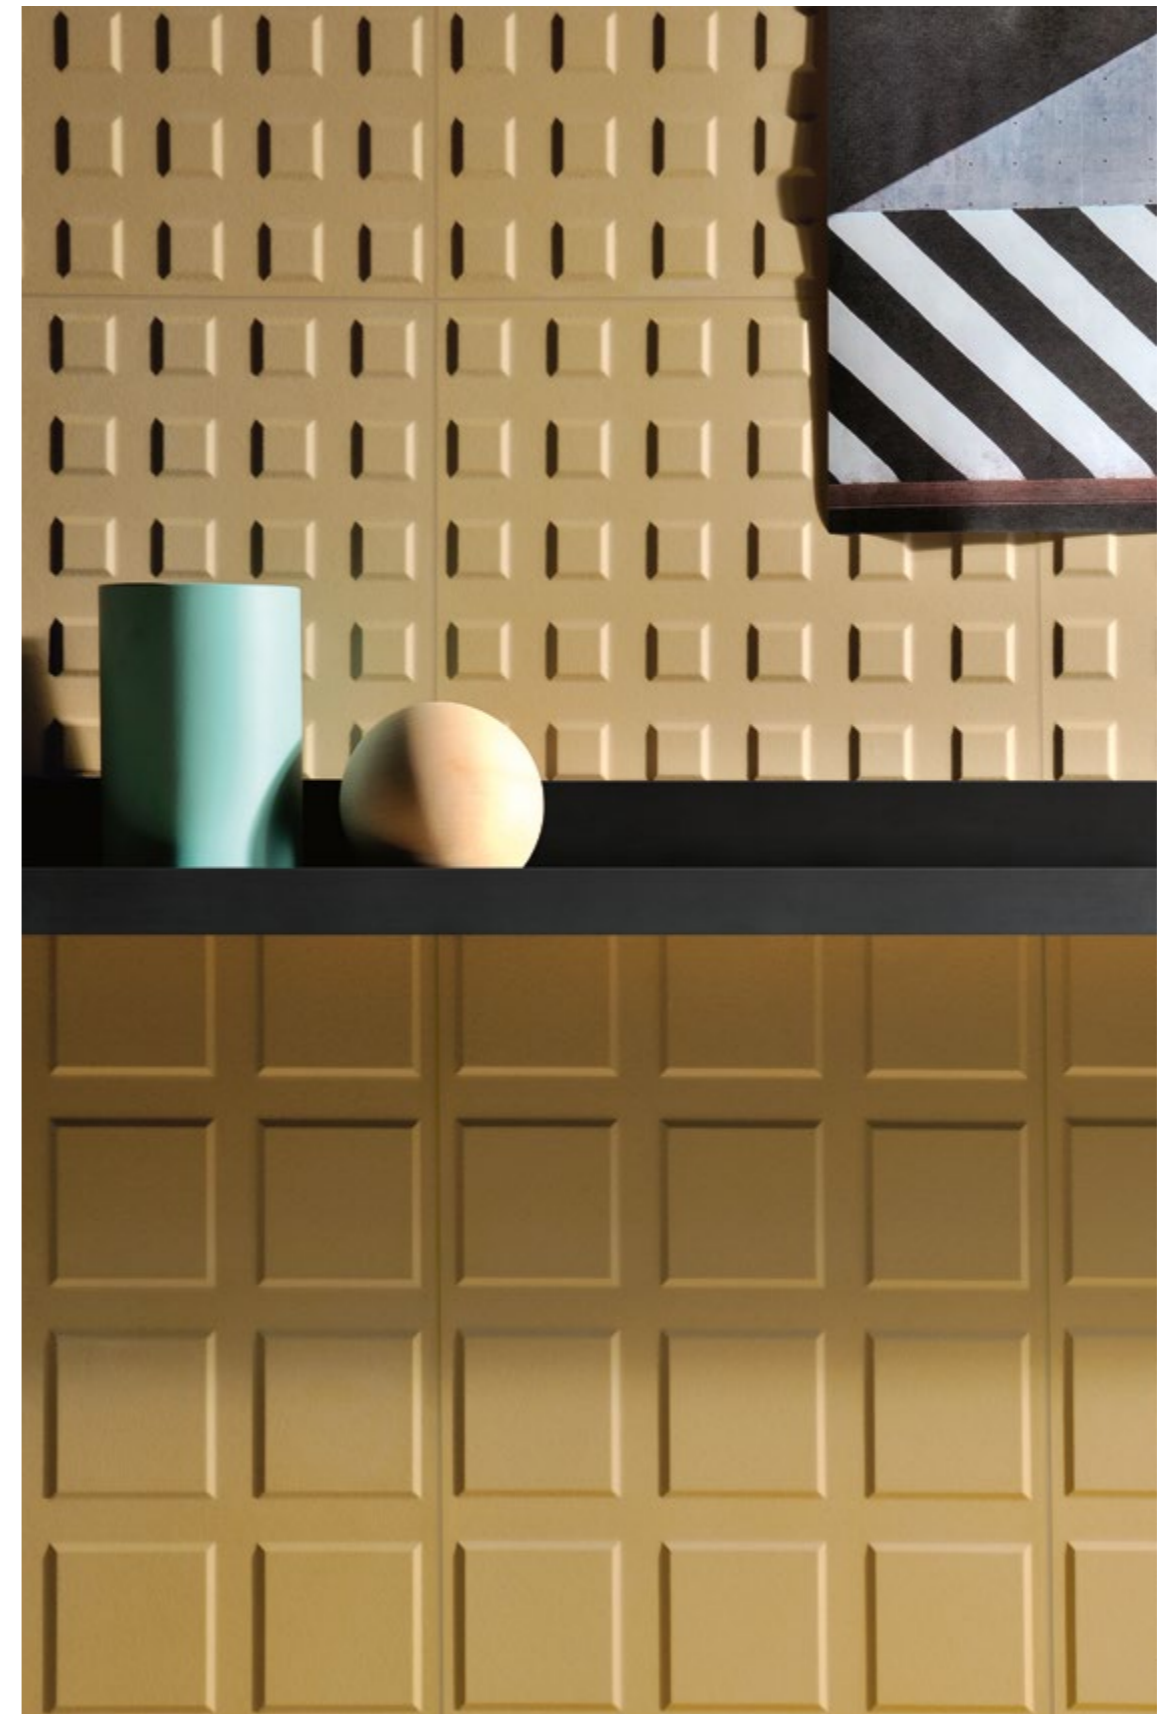

Honey 30,2x60,4 - 12"x24" Naturale/Rettificato
Honey 30,2x30,2 - 12"x12" Naturale/Rettificato