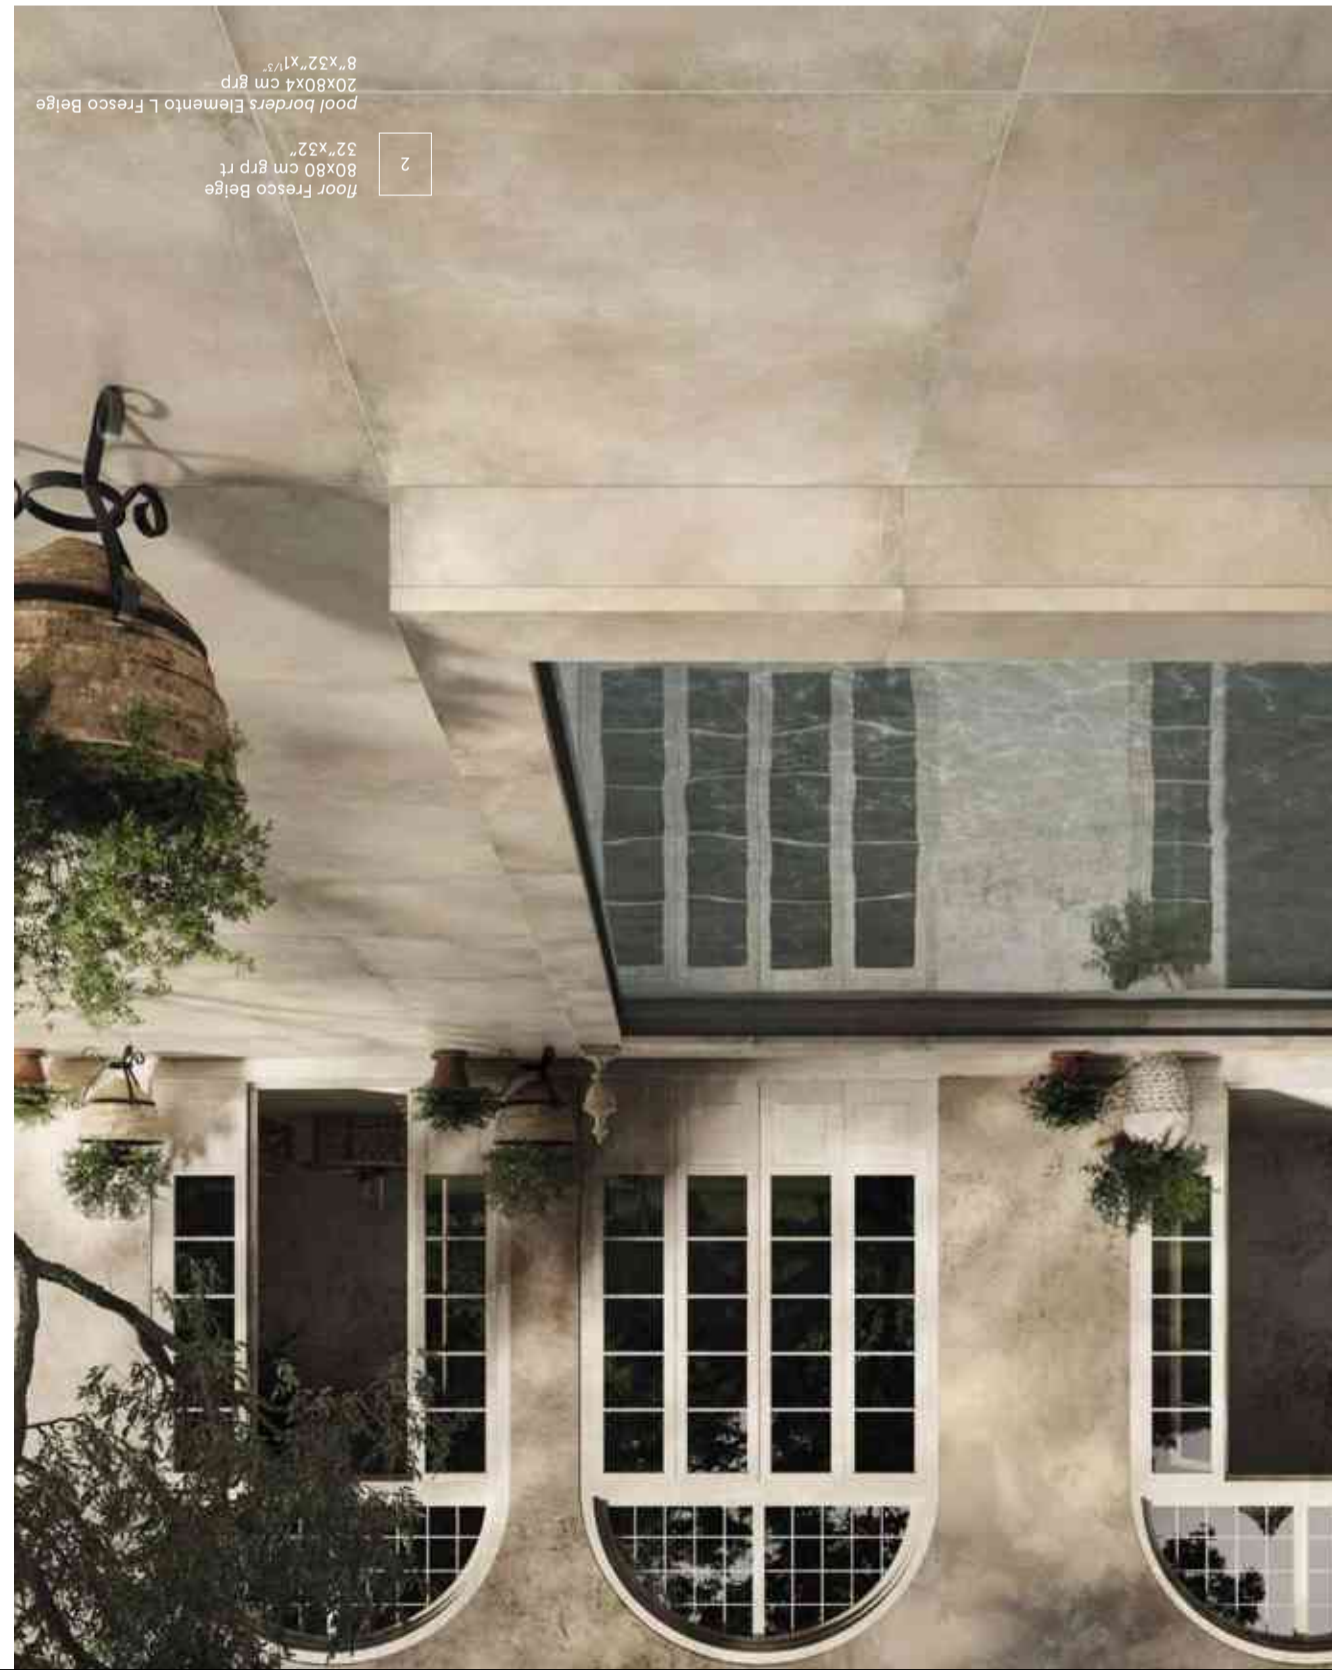

**FRESCO**  
THE COLLECTION

**R**  
Ricchetti

2 floor Fresco Beige  
80x80 cm grp rt  
32"x32"

pool borders Elemento L Fresco Beige  
20x80x4 cm grp  
8"x32"x1/2"

1 Fresco Beige  
80x80 cm nt rt  
32"x32"